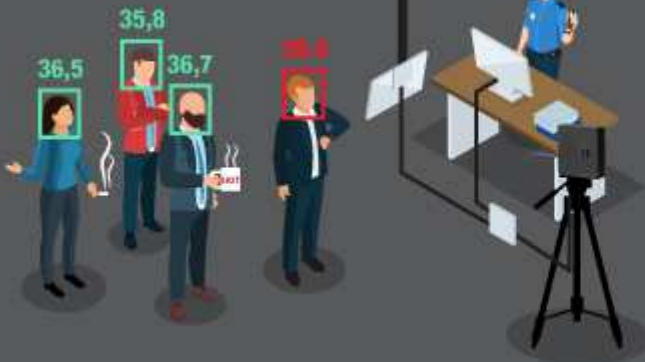

### NUEVA CÁMARA TERMOGRÁFICA

Debido a su inmejorable rendimiento / precio es ideal para uso en pymes o bien aumentar los puntos de medición sin aumentar la inversión en entornos de gran concurrencia. Mide hasta 4 personas a la vez sin necesidad de parada

### FACE DETECTION

Inteligencia artificial basada en detección facial. Esto ayuda a poder filtrar cualquier tipo de falsa alarma generada por otros emisores de calor (cigarrillos, cafés, bombillas, etc).